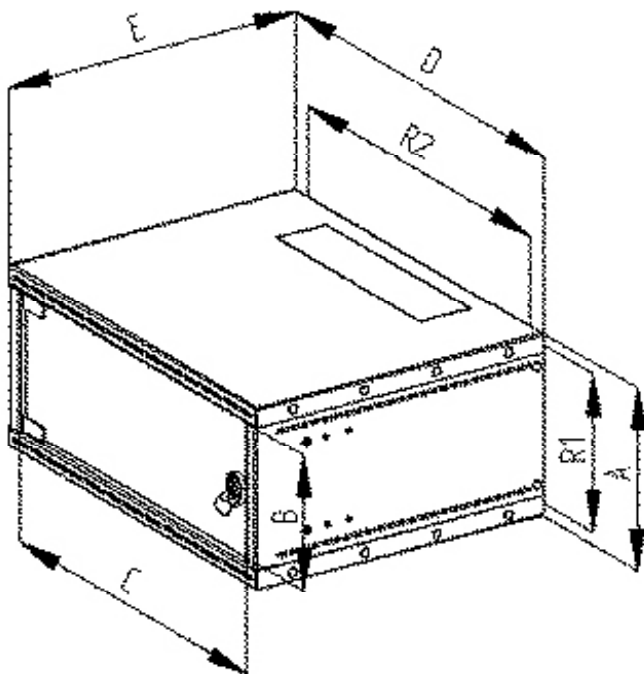

DELTA X

TYP	A (mm)	B (mm)	C (mm)	D (mm)	E (mm)	R1 (mm)	R2 (mm)	Gewicht brutto (kg)	Gewicht netto (kg)	Max. Tragkraft (kg)
RXA-04-AS4-CAX-A1	230	180	470	515	400	170	435	11.20	11	25
RXA-06-AS4-CAX-A1	320	270	470	515	400	260	435	13.30	13	
RXA-09-AS4-CAX-A1	410	360	470	515	400	350	435	15.40	15.10	

TRITON

Triton Pardubice, spol. s r. o.
Starý Mateřov 130, 530 02 Pardubice - Czech Republic
tel.: +420 467 401 111, fax: +420 467 401 130
sale@triton.cz, www.triton.cz

Triton Chemnitz GmbH
Wolgograder Alee 24, 09123 Chemnitz - Deutschland
tel.: +49 371 520 2271, fax: +49 731 520 2272
info@triton-racks.de, www.triton-racks.de